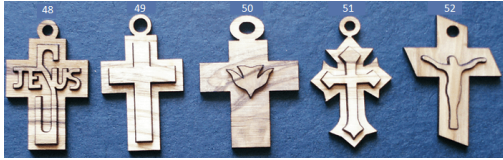

PLZ 48-52

PENDEN (INCLUDING PACKING) 4 cm

[Read More](#)

SKU: PLZ 48-52

1507

Butterfly Broach 4 cm

[Read More](#)

SKU: 1507