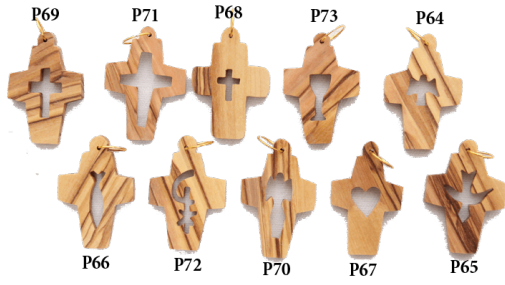

P63

CELTIC CROSS 7.5 cm

[Read More](#)

SKU: P63

P64

pendant - packed

[Read More](#)

SKU: P64