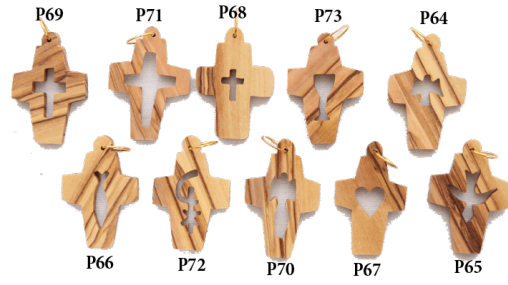

P62

TAU CROSS WITH ROBE 3.5 cm

[Read More](#)

SKU: P62

P63

CELTIC CROSS 7.5 cm

[Read More](#)

SKU: P63