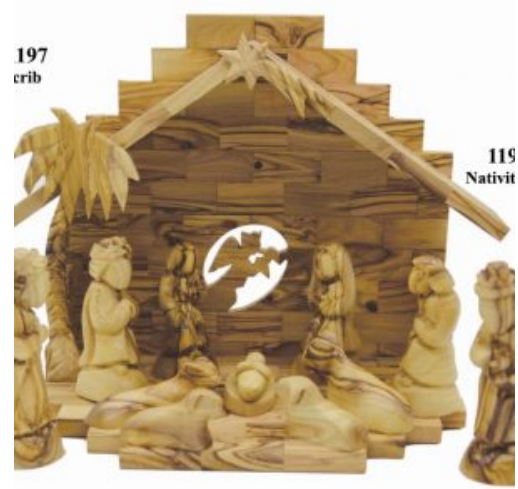

[Read More](#)

SKU: 1194

1193 & 1194

Crib & Nativity Set

[Read More](#)

SKU: N/A

1198 - NATIVITY SET

Nativity set - 12 Pieces - Size: 10 cm

[Read More](#)

SKU: 1198

1197 & 1198

Crib & Nativity Set

[Read More](#)

SKU: N/A

1201 - NATIVITY SET

Nativity Set - 12 Pieces completely
handmade | 8-10cm H