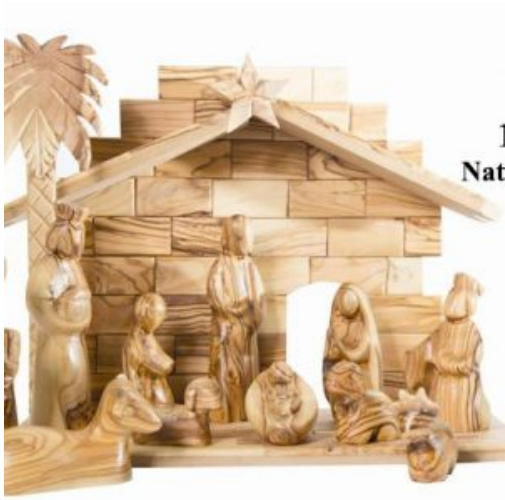

SKU: 1132

1131 & 1132

Crib & Nativity Set

[Read More](#)

SKU: N/A

1194 - NATIVITY SET

Nativity Set - 12 Pieces - 11-16cm

[Read More](#)

SKU: 1194

1193 & 1194

Crib & Nativity Set

[Read More](#)

SKU: N/A

1198 - NATIVITY SET

Nativity set - 12 Pieces - Size: 10 cm

[Read More](#)