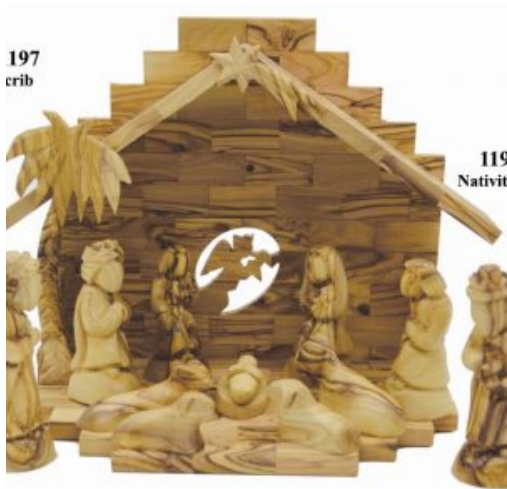

SKU: 1163-2

1200+1201 - CRIB & NATIVITY SET

Crib & Nativity Set

[Read More](#)

SKU: 1200-2

1197+1198 - CRIB & NATIVITY SET

Crib - 24 cm W

[Read More](#)