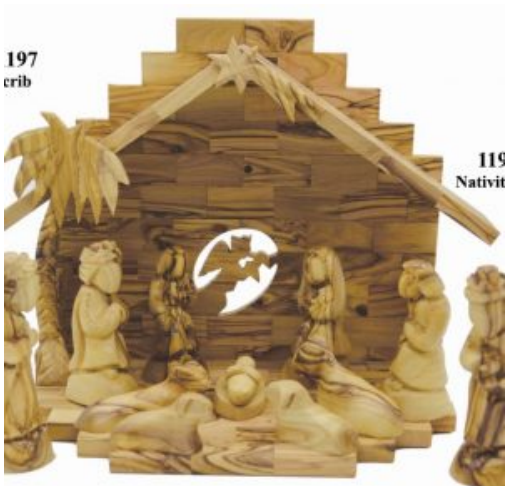

SKU: 1194

1193 & 1194

Crib & Nativity Set

[Read More](#)

SKU: N/A

1198 - NATIVITY SET

Nativity set - 12 Pieces - Size: 10 cm

[Read More](#)

SKU: 1198

1197 & 1198

Crib & Nativity Set

[Read More](#)

SKU: N/A

1201 - NATIVITY SET

Nativity Set - 12 Pieces completely
handmade | 8-10cm H

[Read More](#)
SKU: 1200-1