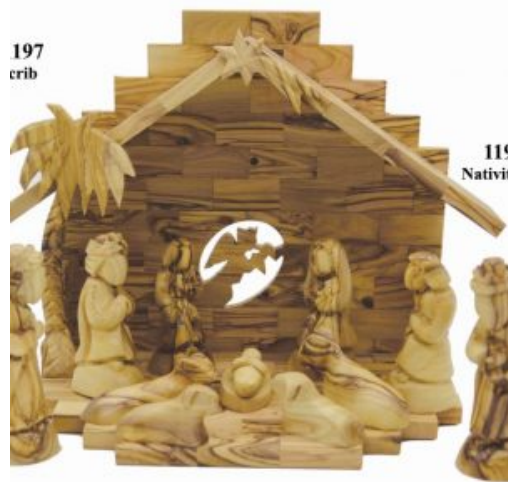

[Read More](#)

SKU: N/A

1200
Crib

1201
Nativity

1200 - CRIB

Crib natural wood - 30cm

[Read More](#)

SKU: 1200

1197
Crib

1199
Nativity

1197 - CRIB

Crib - 24 cm W

[Read More](#)

SKU: 1197

1193 - CRIB

Crib - 36 cm W