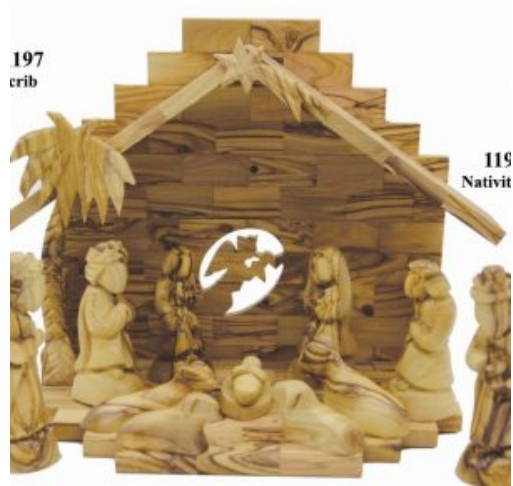

SKU: 1194

1193 & 1194

Crib & Nativity Set

[Read More](#)

SKU: N/A

1198 - NATIVITY SET

Nativity set - 12 Pieces - Size: 10 cm

[Read More](#)

SKU: 1198

1197 & 1198

Crib & Nativity Set

[Read More](#)

SKU: N/A

1201 - NATIVITY SET

Nativity Set - 12 Pieces completely
handmade | 8-10cm H

[Read More](#)
SKU: 1200-1