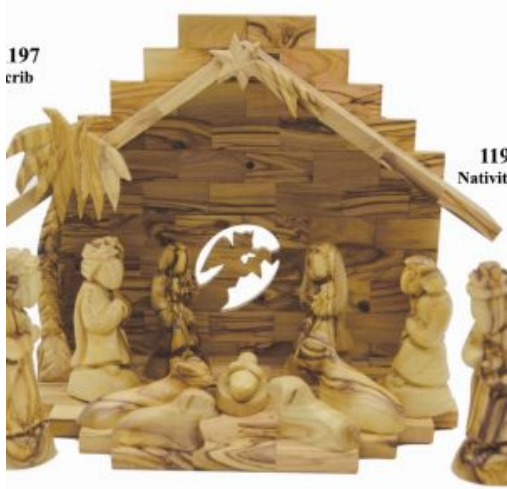

[Read More](#)

SKU: 1194

1193 & 1194

Crib & Nativity Set

[Read More](#)

SKU: N/A

1198 - NATIVITY SET

Nativity set - 12 Pieces - Size: 10 cm

[Read More](#)

SKU: 1198

1197 & 1198

Crib & Nativity Set

[Read More](#)

SKU: N/A

1201 - NATIVITY SET

Nativity Set - 12 Pieces completely
handmade | 8-10cm H